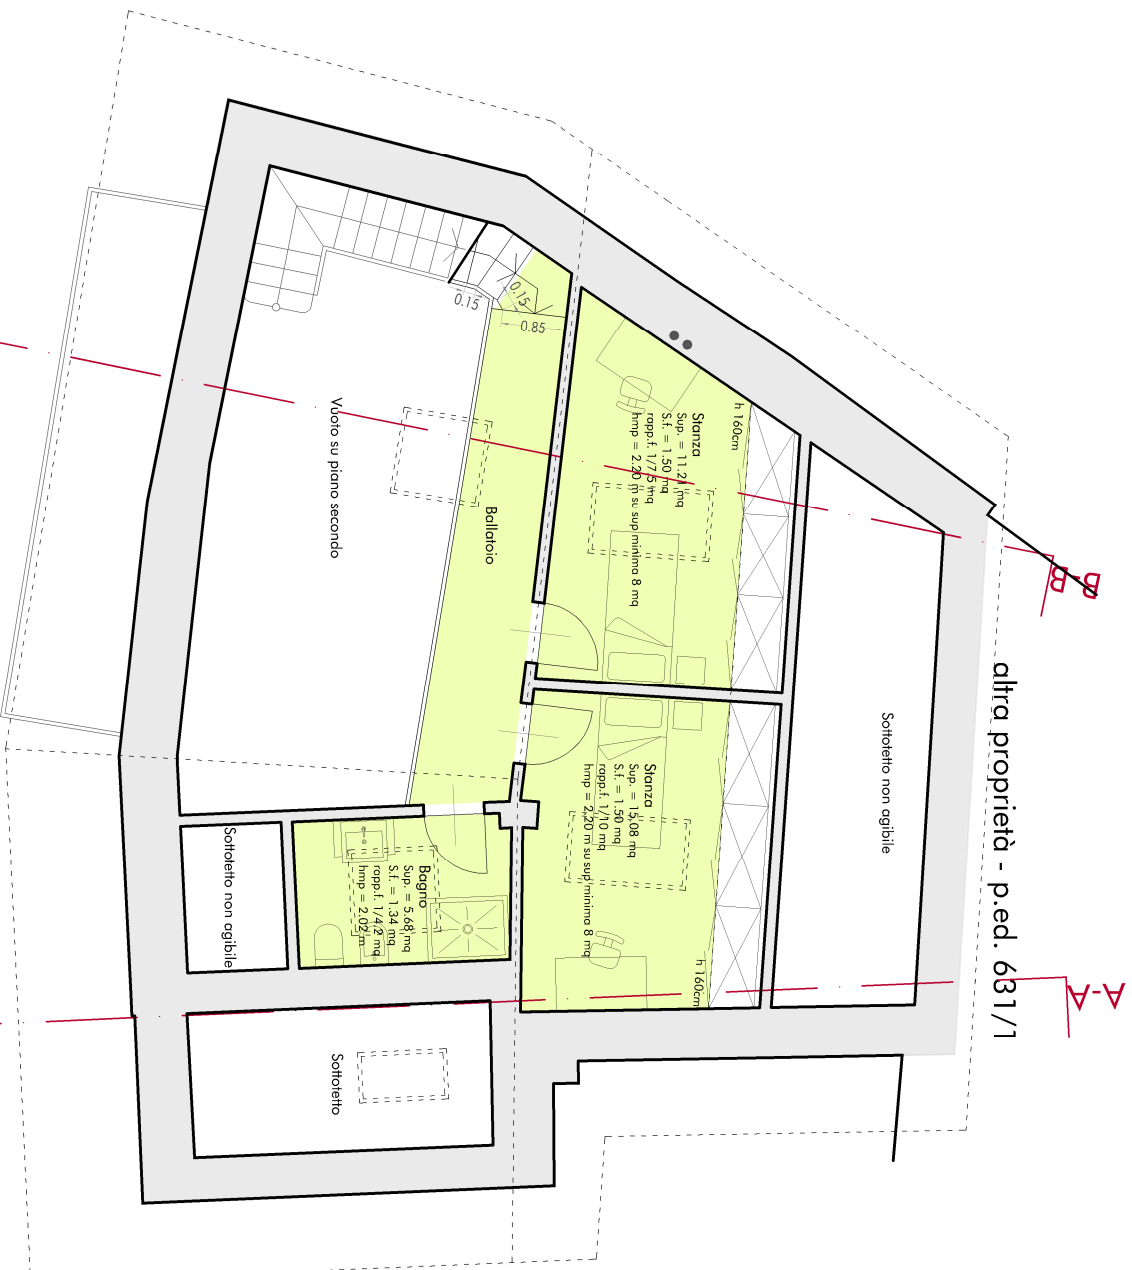

PIANTA PIANO SOTTOTETTO

SCALA 1:100

STATO DI PROGETTO

p.ed. 628 CC BRENTONICO
P.d.C. n. 24/2022